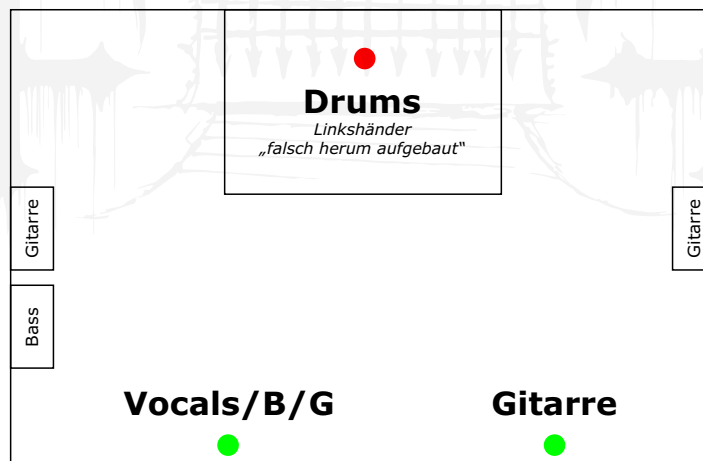

Totenwache

Technical Rider

Benötigte Instrumente

Drums

- 1 x Bassdrum
- 1 x Snaredrum
- 3 x Toms
- 1 x HiHat
- 4 x Crash
- 1 x Ride

Strings

- 2 x Guitar

Vocals

- 1 x Lead

Musiker

- Gitarre
- Vocals / Bass / Gitarre
  Gitarrensinal wird geschaltet auf entweder
  'Gitarren Amp' oder 'Octaver -> Bass Amp'
- Drums

Monitoring

- Wedges: Gitarren + Vocals/B/G
- In-Ear (XLR): Drums

Anschlüsse

Gitarren Amp 2 Stk.:

H & K Grandmeister Deluxe 40

Abnahme direkt über XLR aus Redbox - Line Out möglich

Bass Amp:

Markbass Little Mark III

Abnahme direkt über XLR aus Line Out möglich

Kontakt: Meno Stürmer, +49 163 9277 954, meno.ihde@live.com

Sofern nicht anders mit dem Veranstalter vereinbart bringen wir mit:

Drums: Fußmaschine, Snaredrum, Becken, Hocker

Strings: Gitarren, Gitarren Amps, Bass Amp

Vocals: Mic

Verwendung von Räucherwerk und Kerzen.
Sollte das problematisch sein, bitten wir um Rückmeldung.

Wir freuen uns auf eine gute Zusammenarbeit :-)